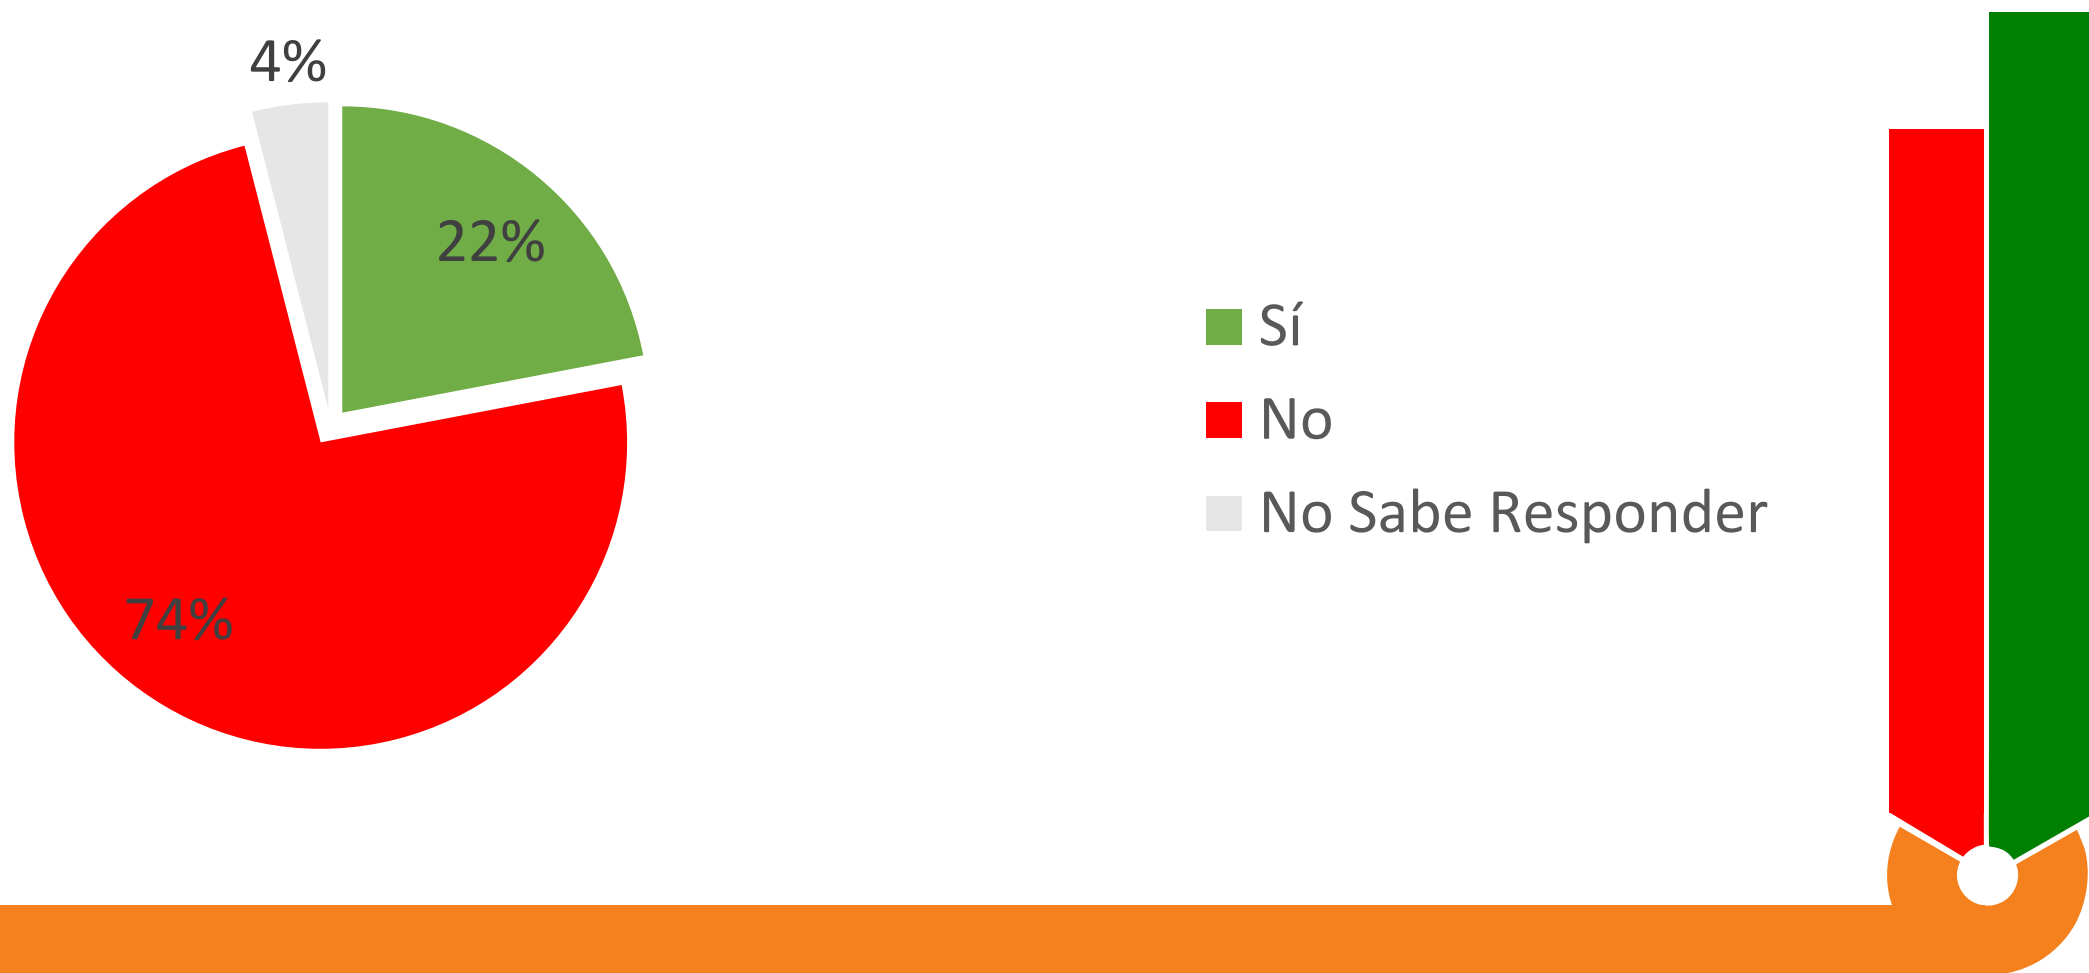

La Cabeza Política del Joven Asunceno

Encuesta de Investigación Social sobre la
percepción política de la juventud votante del
municipio de Asunción.

Informe inicial: Octubre de 2015

Toma de datos: Septiembre de 2015

Opinión sobre temas políticos globales

Evaluación sobre el posicionamiento en general de la juventud entre conservador y liberal.

Aprobación de...

El matrimonio entre personas del mismo sexo

Aprobación de...