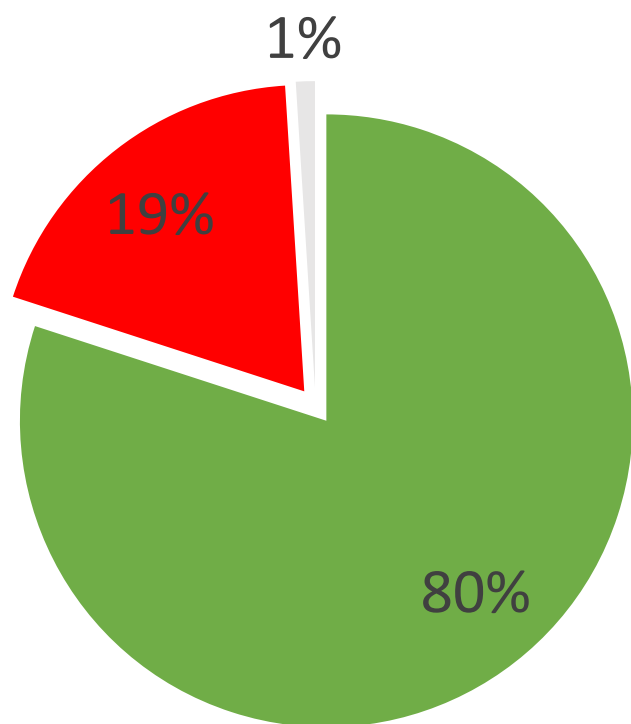

La Cabeza Política del Joven Asunceno

Encuesta de Investigación Social sobre la
percepción política de la juventud votante del
municipio de Asunción.

Informe inicial: Octubre de 2015

Toma de datos: Septiembre de 2015

Opinión sobre temas políticos globales

Evaluación sobre el posicionamiento en general de la juventud entre conservador y liberal.

Aprobación de...

El matrimonio entre personas del mismo sexo

Aprobación de...

La legalización de la marihuana

Aprobación de...

Recibir inmigrantes en su país

- Sí
- No
- No Sabe Responder

Aprobación de...

Legalización del aborto

- Sí
- No
- No Sabe Responder

Aprobación de...