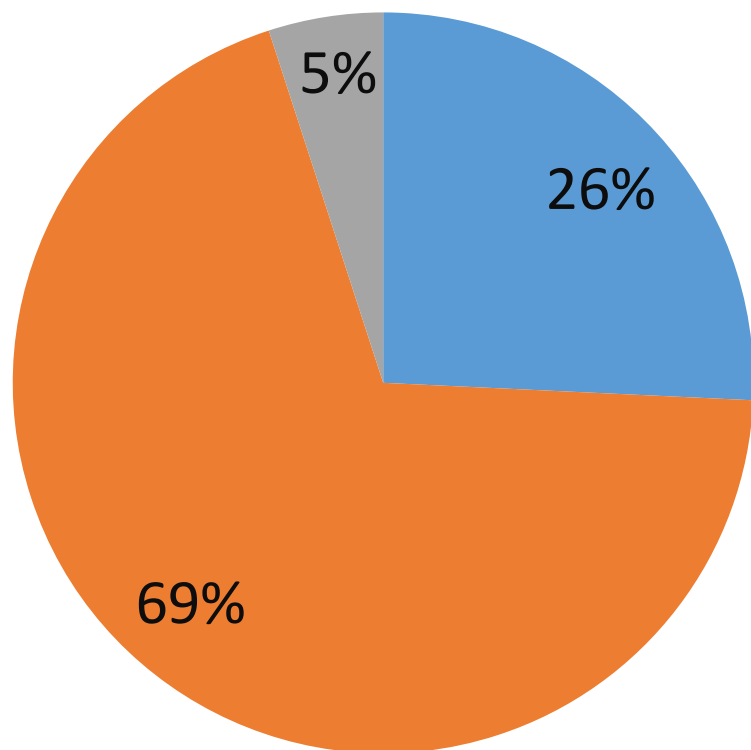

La Cabeza Política del Joven Asunceno

Encuesta de Investigación Social sobre la
percepción política de la juventud votante del
municipio de Asunción.

Informe inicial: Octubre de 2015

Toma de datos: Septiembre de 2015

Demandas y evaluación general sobre la ciudad y la política

Índice sobre la ciudad y el gobierno

Asunción va por buen camino

- Sí
- No
- No Sabe Responder

El País va por un buen camino

Problema de su barrio